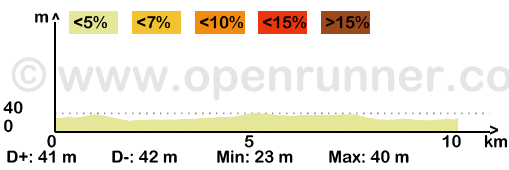

©2015 www.openrunner.com Parcours n°5419894 - balade à St Jacques de la Landes - Marche, 10.285 (km) : Saint-Jacques-de-la-Lande -> Saint-Jacques-de-la-Lande

départ de la Prévalaye à côté du centre de loisirs